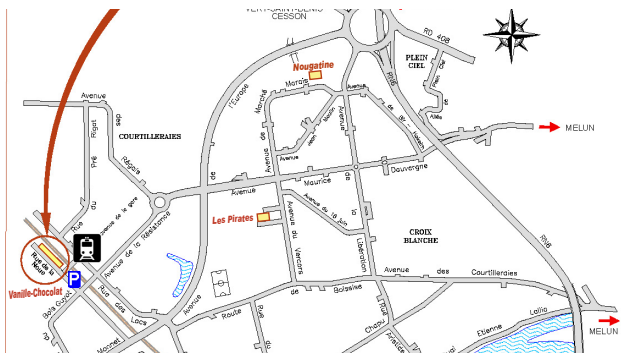

Le Service Petite Enfance vous propose trois lieux d'accueils

Votre enfant a moins de 1 ans
Multi-accueil " Les Pirates "
305, avenue du Vercors
Inscription auprès de la directrice
01 64 39 49 14

Votre enfant a entre 1 et 3 ans
Multi-accueil " Vanille-Chocolat "
444, rue de la Noue
Inscription auprès de la directrice
01 64 71 01 58

Votre enfant a entre 18 mois et 3 ans
Multi-accueil " Nougatine "
543, avenue Marché-Marais
Inscription auprès de la directrice
01 64 09 30 40

Accueil à l'heure à la demi-journée
ou à la journée.
Sur réservations hebdomadaires
Paiement à l'heure selon le
quotient familial